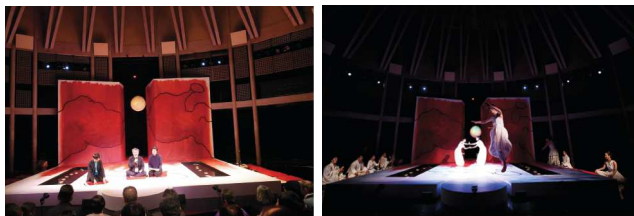

# 舞台芸術公園からのお便り ～自然と芸術とともに～

2019年  
NO.1

日頃より舞台芸術公園をご利用いただきまして誠にありがとうございます。

ゴールデンウィークに開催した「ふじのくにせかい演劇祭 2019」では、県外・国外からも多くのお客様にご来場いただき、演劇を通じて世界とつながる〈国際文化交流〉の場となりました。

SPAC- 静岡県舞台芸術センターは引き続き、県民の皆様から親しまれる公園を目指し、管理運営して参ります。皆様のご来園を心よりお待ちしております。

## 《舞台芸術公園でのイベントなどの報告》

- 日本平マラソン 2019/4/7  
ランナーへの声援でにぎやかな舞台芸術公園

- ふじのくにせかい演劇祭 2019 4/27-5/6  
『ふたりの女』野外劇場「有度」の様子

- 『メディアともう一人のわたし』屋内ホール「楢円堂」

- 「カチカチ山」でのフェスティバル bar の様子

- 野外劇場前広場での開幕式の様子

毎年、演劇祭の期間に稽古場棟「BOXシアター」前での「お茶摘みを体験しよう！」を開催しています。今年は前日からのあいにくの雨で、開催中止となりました。(濡れた茶葉を摘んでも良いお茶にならないそうです)。

### “夕化粧”

ここが舞台芸術のベースランドということ知ってかしらるか、木立の緑の草地で小さな花が咲くようになった。花びらが4枚、先はまるく1センチほどの盃形、色はやや濃い目の紅。その名も艶やかに“夕化粧”。開花は初夏から秋、宵待草の仲間だ。癒されているような気にもなる。根付いてくれるだろうか。(Y.A)

静岡県舞台芸術公園は、自然と芸術が共存する公園として、SPAC- 静岡県舞台芸術センターの活動を通して、演劇やダンスなどの新しい舞台芸術作品を生み出し、静岡から全国へ、そして世界に向けて情報発信していく舞台芸術の拠点となり、また国際的にも地域にも文化交流のシンボルとなることを目指しています。