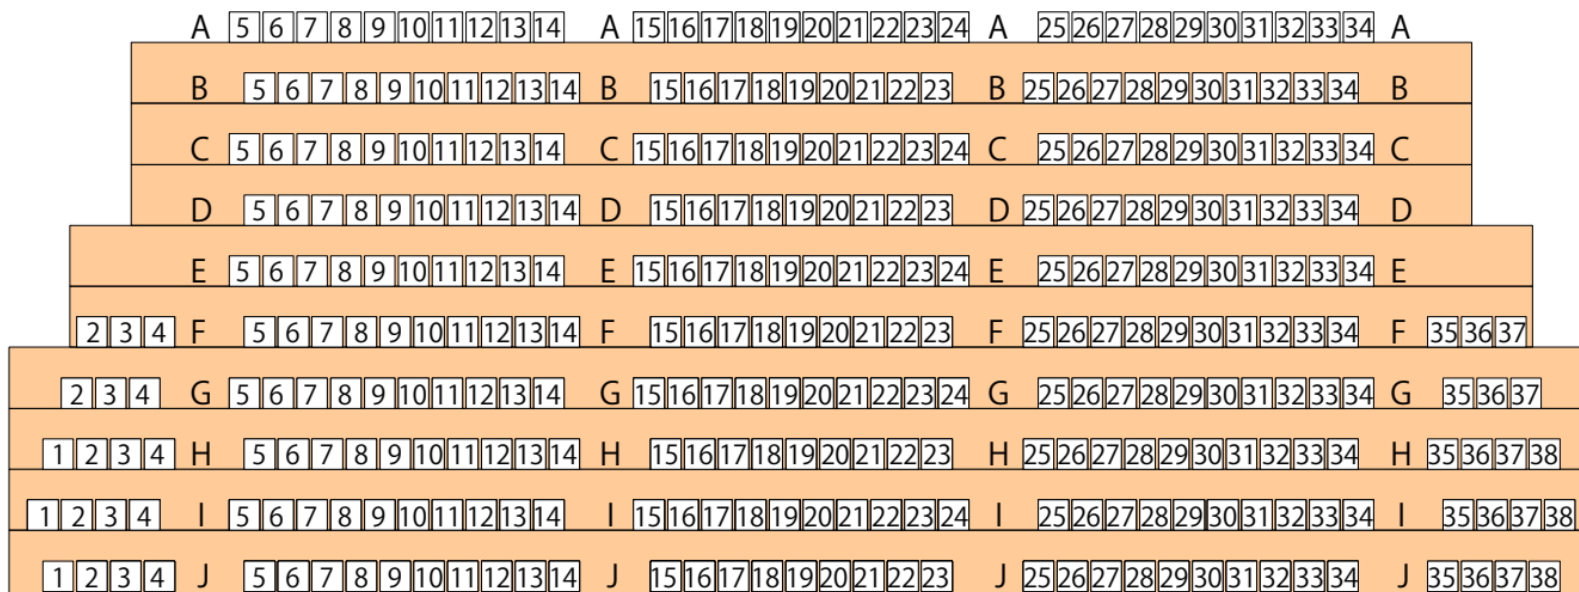

舞 台

入退場口

非常口

非常口

非常口

SPAC『天守物語』  
浜松城公園 中央芝生広場 特設会場