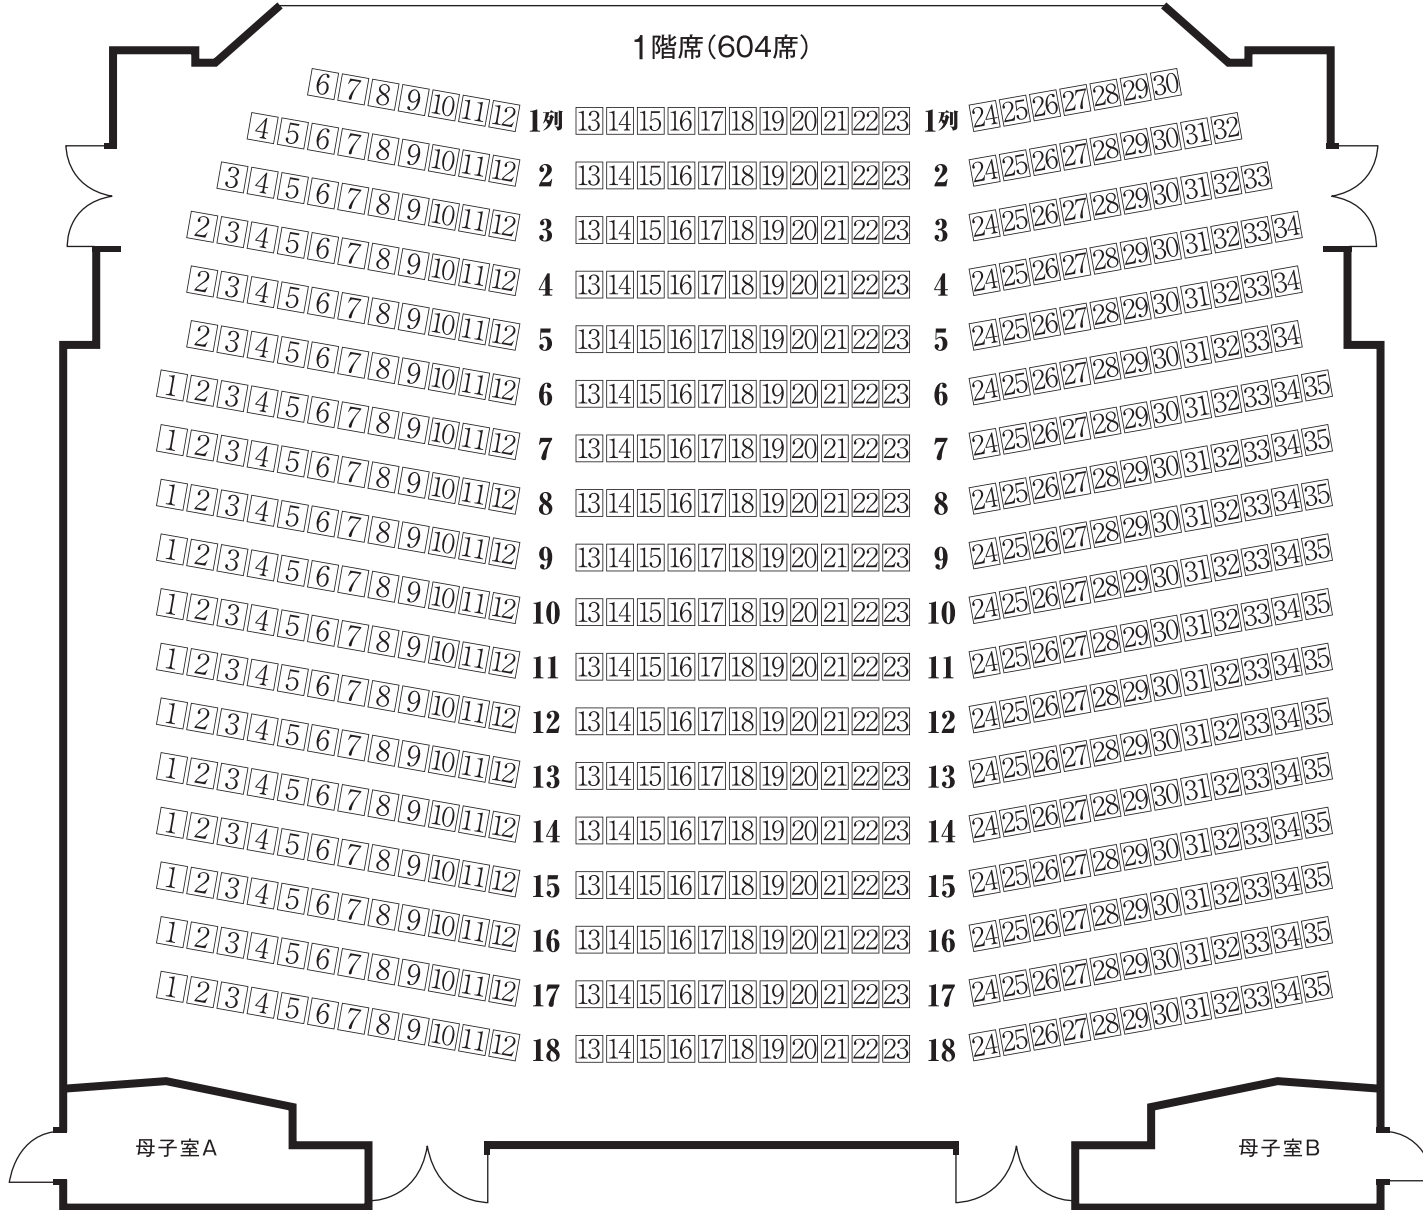

大ホール座席表

ステージ

1階席(604席)

2階席(197席)