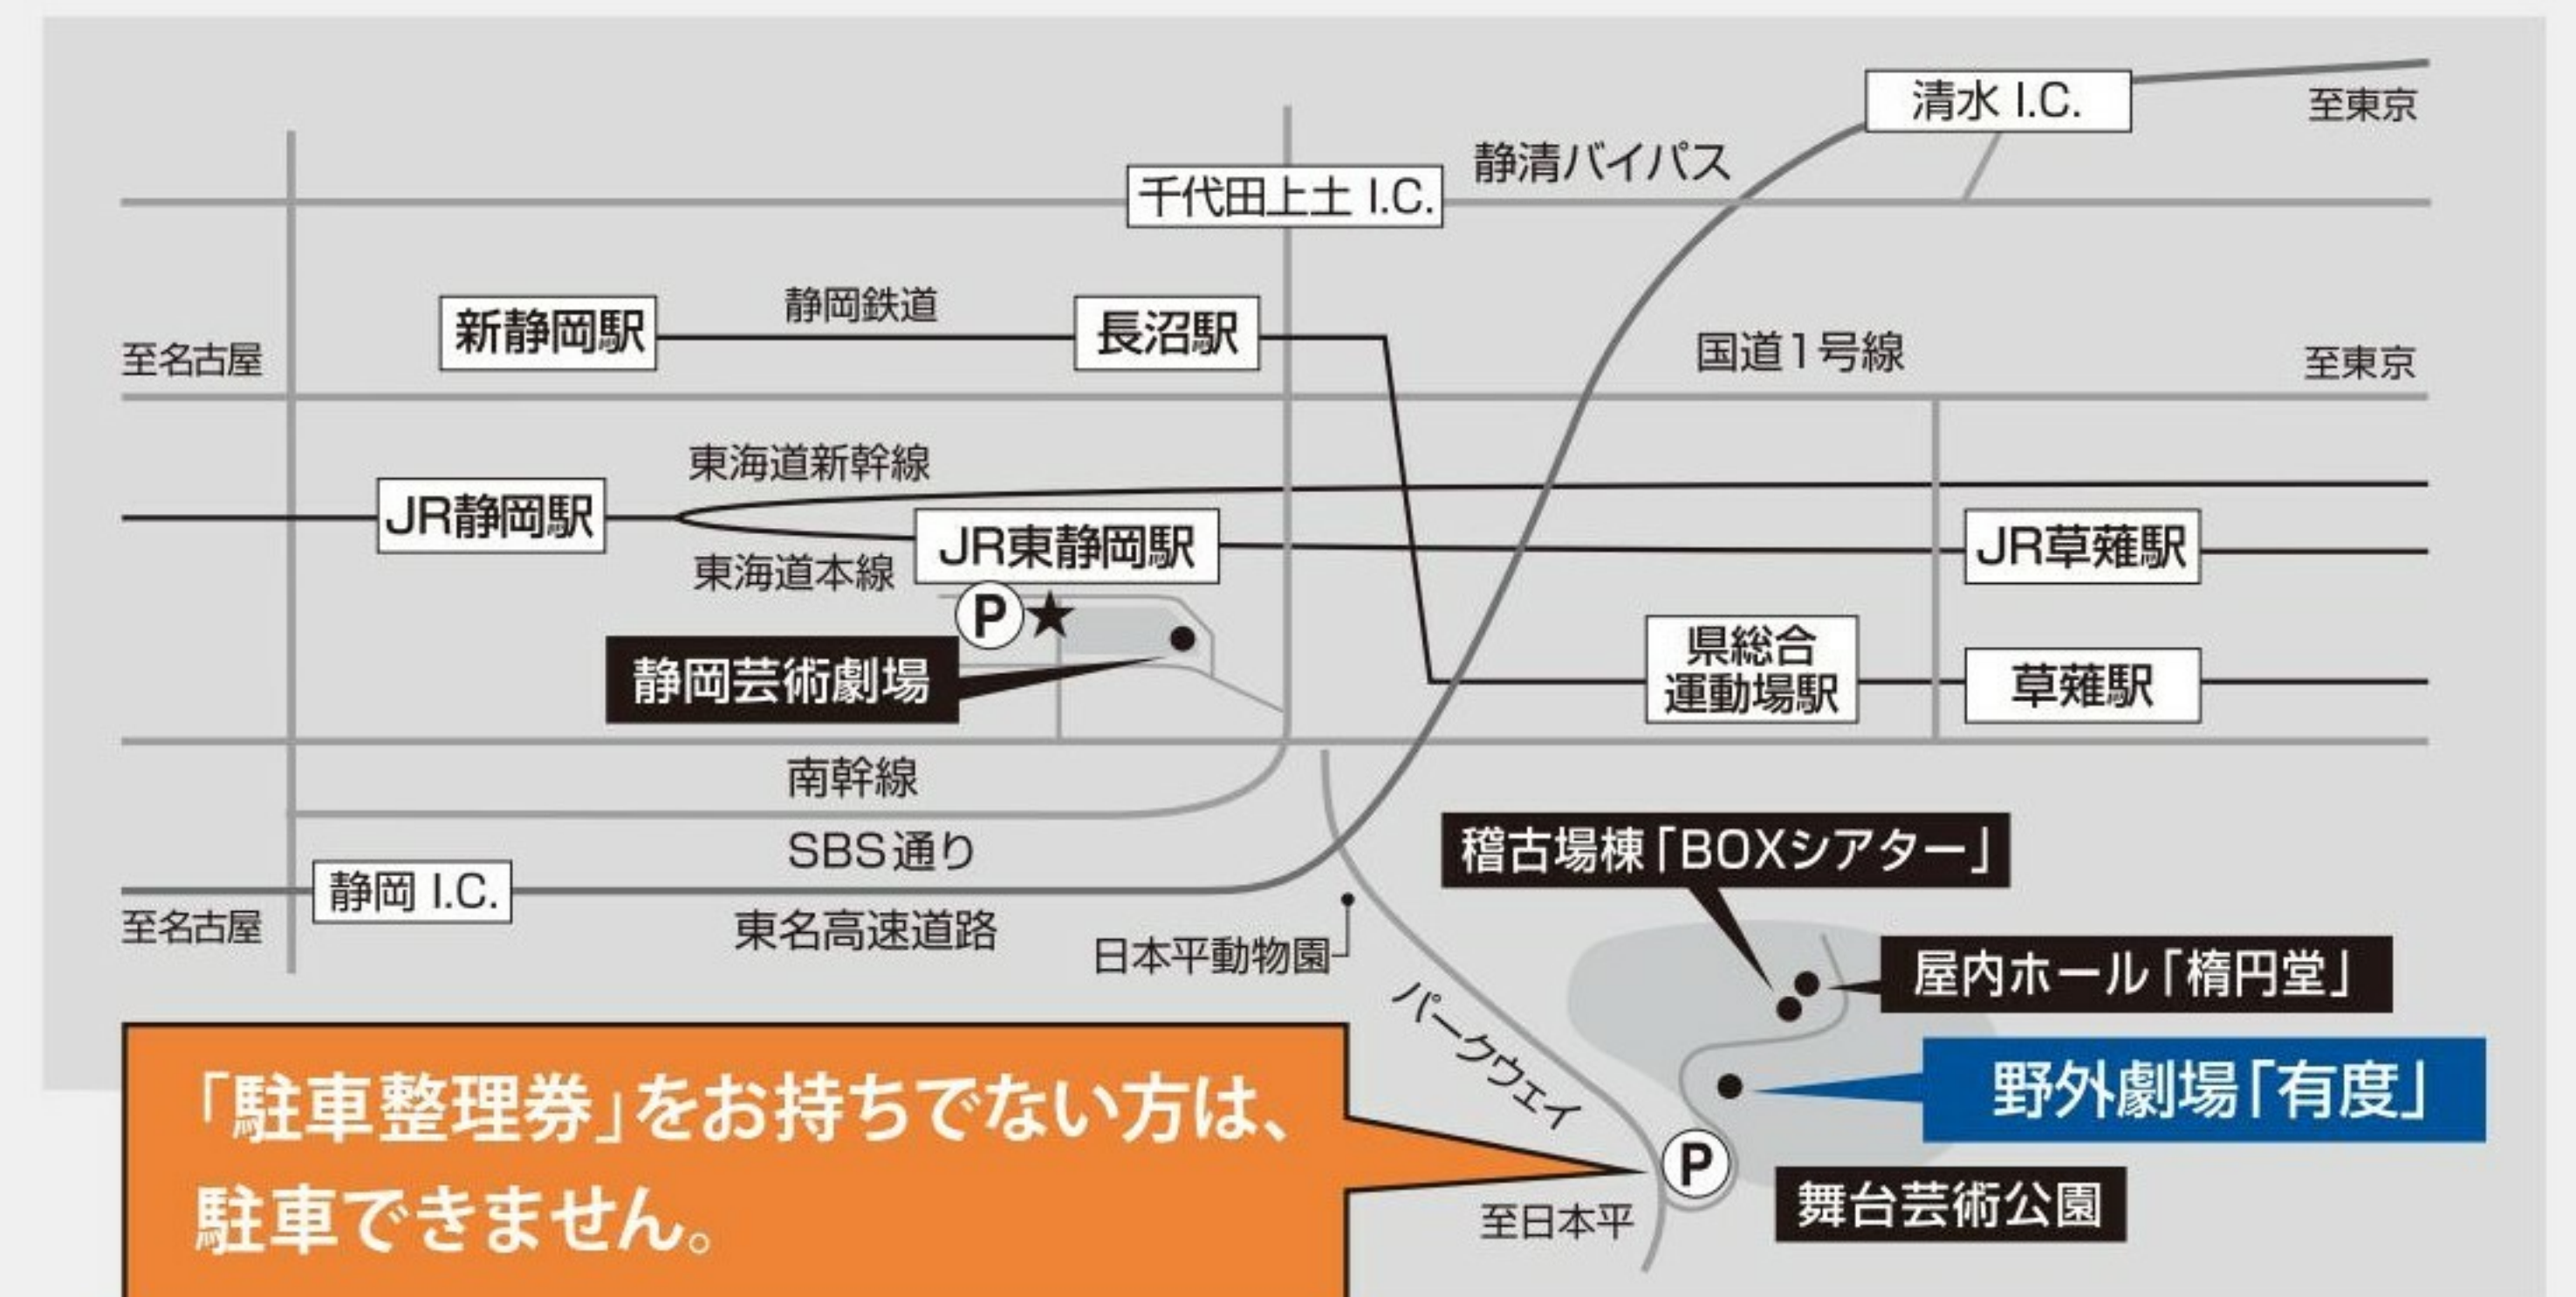

「駐車整理券」をお持ちでない方は、
駐車できません。

Photo by Tomoki Futatishi / Design by t.d.r.